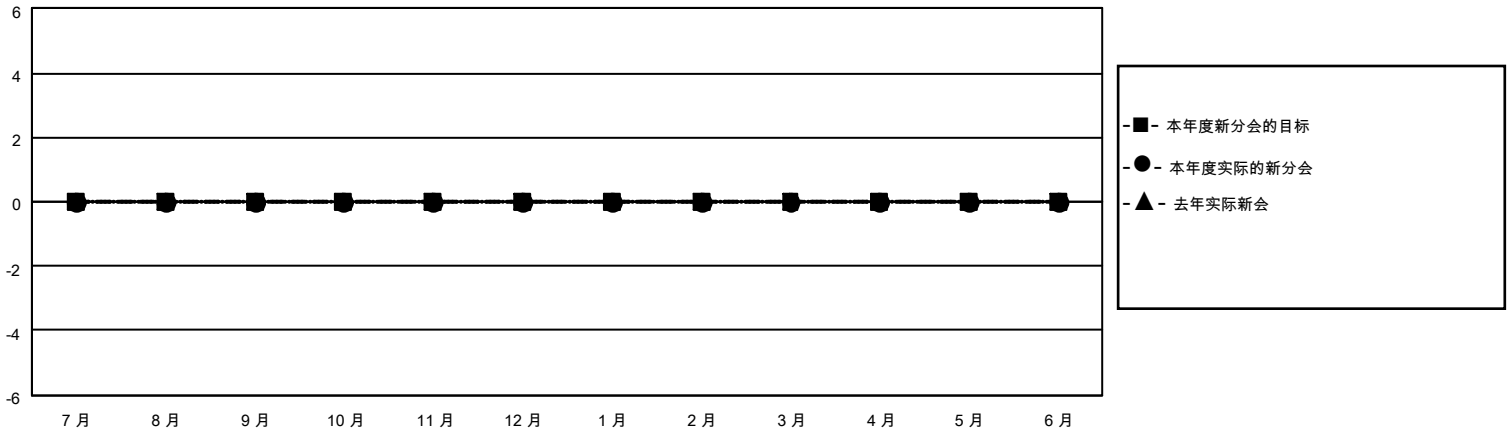

MONTHLY MEMBERSHIP PROGRESS REPORT

地点 CHINA

District 380

Results as of: 2/28/2021

分会			
成果 2020-2021			
季	新分会目标	新会	会员流失的分会
7月/8月/9月	0	0	1
10月/11月/12月	0	0	0
1月/2月/3月	0	0	0
4月/5月/6月	0	0	0

位会员@每位须缴			
成果 2020-2021			
季	会员净增长目标	实际会员增长数	实际退会会员 (包括转会)
7月/8月/9月	0	476	39
10月/11月/12月	0	144	125
1月/2月/3月	0	5	1
4月/5月/6月	0	0	0

目标与实际新会累积

目标和实际会员累积

已取消的分会: 1	116 CLUBS OF 143 增添1位或以上的新会员	性别分布	
放弃的会员		男	2,365 (61.05%)
过世	1	女	1,509 (38.95%)
分会已取消	0	总计家庭单位会员数 178	
其他	164	支付减半会费的家庭会员 90	
总计	165		

[点击这里取得累计会员数据](#)