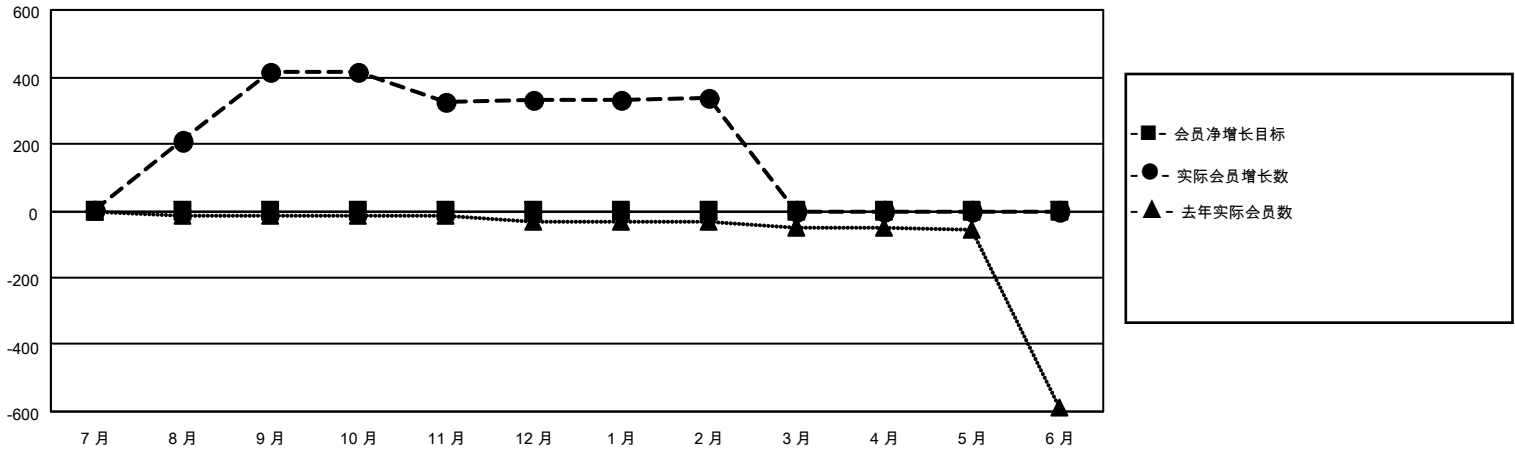

MONTHLY MEMBERSHIP PROGRESS REPORT

地点 CHINA

District 380

Results as of: 2/28/2021

分会			
成果 2020-2021			
季	新分会目标	新会	会员流失的分会
7月/8月/9月	0	0	1
10月/11月/12月	0	0	0
1月/2月/3月	0	0	0
4月/5月/6月	0	0	0

位会员@每位须缴			
成果 2020-2021			
季	会员净增长目标	实际会员增长数	实际退会会员 (包括转会)
7月/8月/9月	0	476	39
10月/11月/12月	0	144	125
1月/2月/3月	0	5	1
4月/5月/6月	0	0	0

目标与实际新会累积

目标和实际会员累积

已取消的分会: 1	116 CLUBS OF 143 增添1位或以上的新会员	性别分布	
放弃的会员		男	2,365 (61.05%)
过世	1	女	1,509 (38.95%)
分会已取消	0	总计家庭单位会员数 178	
其他	164	支付减半会费的家庭会员 90	
总计	165		

[点击这里取得累计会员数据](#)